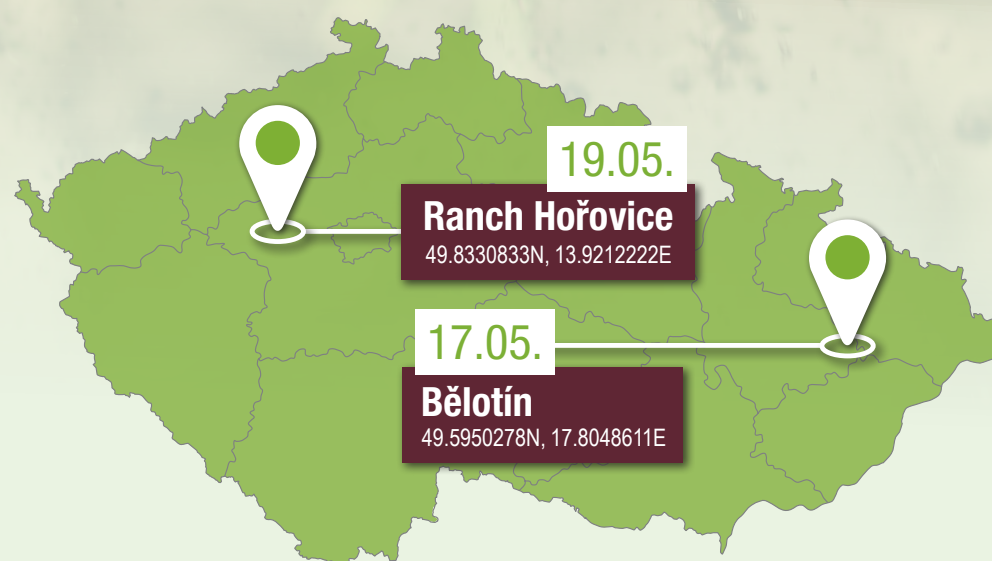

Radim Kužel

rkuzel@soufflet.com | 722 994 786

registrace Morava:

Ondřej Vrána

ovrana@soufflet.com | 722 071 784

Seminář SOILTEQ

Úvod do regenerativního zemědělství

17. 5. 2022 v 8:30 | 19. 5. 2022 v 8:30

19.05.

Ranch Hořovice

49.8330833N, 13.9212222E

17.05.

Bělotín

49.5950278N, 17.8048611E

SOILTEQ